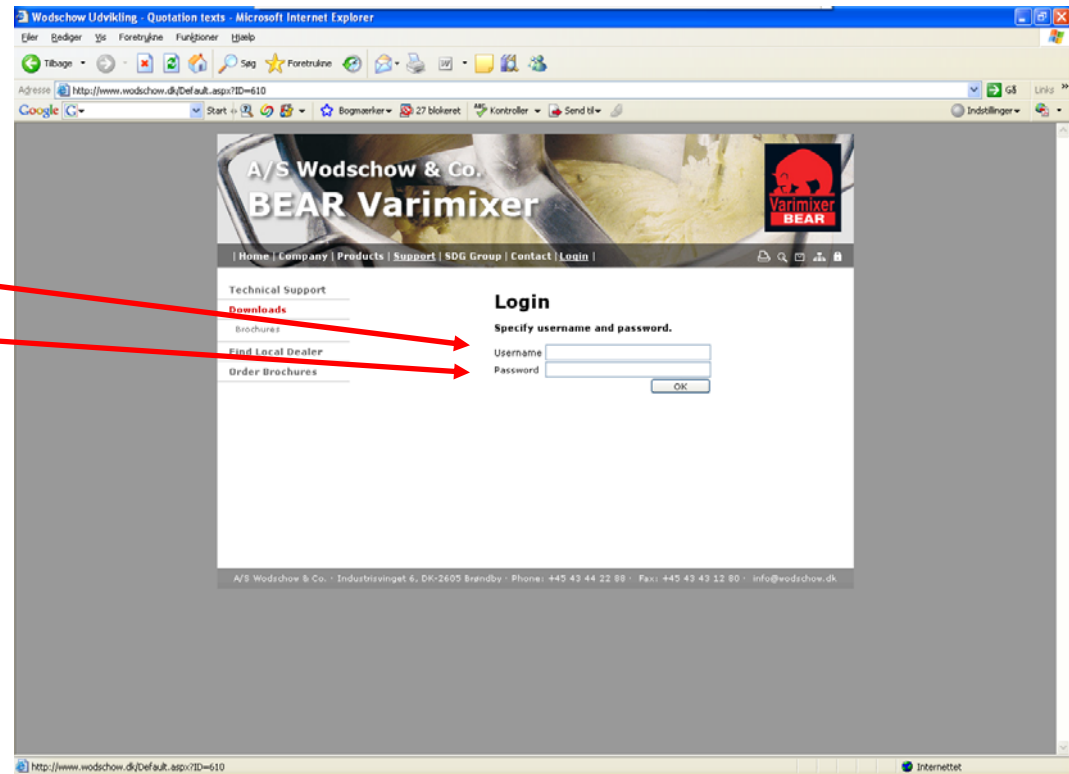

3. "user name" tasten

4. "password" tasten

Falls Sie Ihre "username" und "password" nicht kennen, schreiben Sie bitte an info@bearvarimixer.dk.