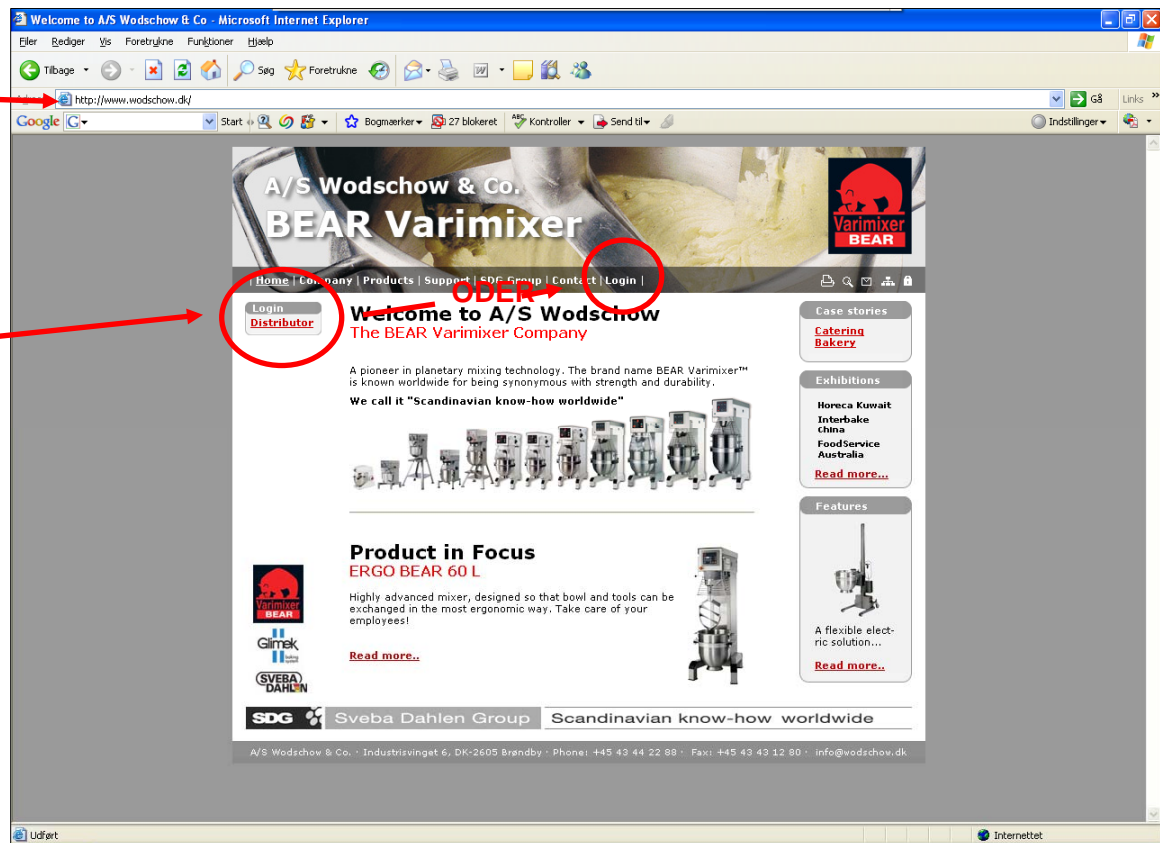

www.bearvarimixer.dk

Instruktion in Zugang zum Händlergebiet auf unserer Homepage.

1. Auf www.bearvarimixer.dk einwählen
2. Im linken Paneel "Login" wählen
3. "user name" tasten
4. "password" tasten
5. "Submit" klicken

1. Auf www.bearvarimixer.dk einwählen

2. "Login" wählen
(2 Möglichkeiten)